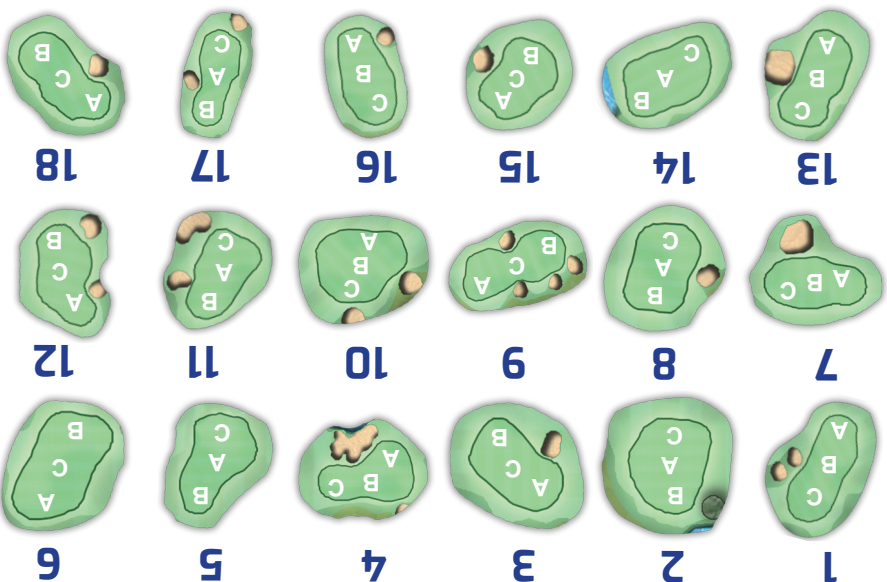

Hole	<input type="checkbox"/>	<input type="checkbox"/>	<input type="checkbox"/>	<input type="checkbox"/>	<input type="checkbox"/>	Par	Si	Speler		+ 0 -	Marker		
	Wit	Geel	Blauw	Rood	Oranje			Score	STF		Score	STF	
10	339	297	262	260	258	4	11						
11	368	304	304	266	220	4	9						
12	335	327	280	274	227	4	13						
13	130	130	109	109	96	3	15						
14	486	454	386	383	309	5	3						
15	180	175	145	139	101	3	7						
16	392	350	288	288	232	4	1						
17	239	239	231	207	195	4	17						
18	446	446	408	408	320	5	5						
In	2915	2722	2413	2334	1958	36							
Out	2812	2652	2405	2253	1831	35							
Totaal	5727	5374	4818	4587	3789	71							
Handicap slagen:													
Netto score:													

GEWOON GENIETEN

WIJ WENSEN JE EEN GEZELLIGE RONDE

DE KROONPRINS VIANEN

READY GOLF & ETIQUETTE

- START OP TIJD, DUS OOK ZEKER NIET TE VROEG.
- DE DOORLOOPTIJD OP HOLE 10 IS 2 UUR EN 10 MINUTEN. ALS JE SNELLER BENT, HEB JE GEEN VOORRANG.
- SLA ALVAST ALS DE SPELER DIE AAN DE BEURT IS NOG NIET KLAAR IS OM TE SLAAN.
- ZET JE TAS BIJ DE GREEN ZO NEER ZODAT JE DAARNA METEEN DOOR KAN LOPEN NAAR DE VOLGENDE HOLE.
- ZOEK MAXIMAAL 3 MINUTEN NAAR JE BAL.
- SLA EERST JE EIGEN BAL VOORDAT JE ANDEREN HELPT MET ZOEKEN.
- NOTEER JE SCORE OP DE VOLGENDE AFSLAGPLAATS.
- REPAREER PITCHMARKS, HERSTEL JE DIVOTS EN HARK DE BUNKERS.
- BAANPERSONEEL HEEFT ALTIJD VOORRANG.

(TIJDELIJKE) LOCAL RULES
VIND JE ONLINE VIA DE
QR CODE EN IN DE HAL.

9-HOLES 2uur + 10min.
18-HOLES 4uur + 20min.

SPEEL VAN DE TEE DIE BIJ JE PAST

Op basis van de gemiddelde afstand van jouw afslag

225+ METER	190 - 225 METER	160 - 190 METER	125 - 160 METER	- 125 METER
---------------	--------------------	--------------------	--------------------	----------------

Golfbaan De Kroonprins
Merwedekade 8 | 4131 NZ Vianen
0347 - 34 51 60
www.golfbaandekroonprins.nl

De pinpositie is vandaag: C B A